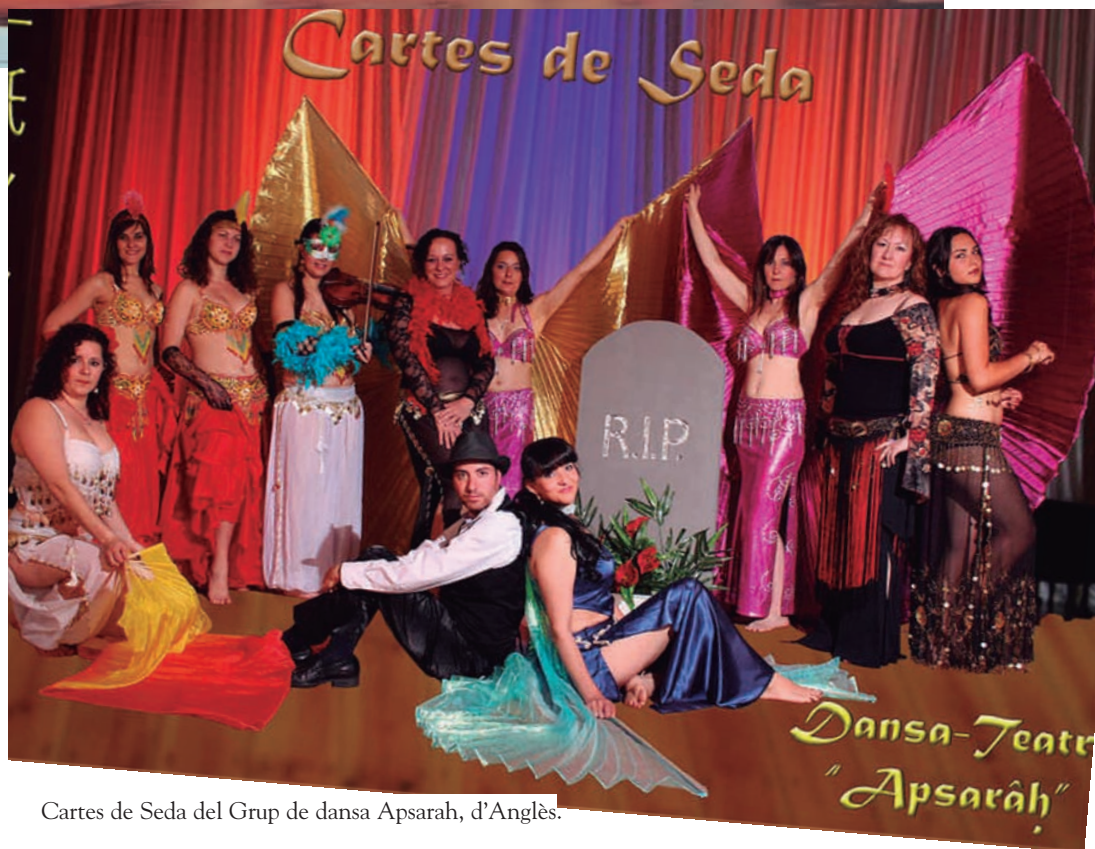

Cartes de Seda del Grup de dansa Apsarah, d'Anglès.

C/. Major, 100 - 17840 Sarrià de Ter
Tel. 972 17 04 48